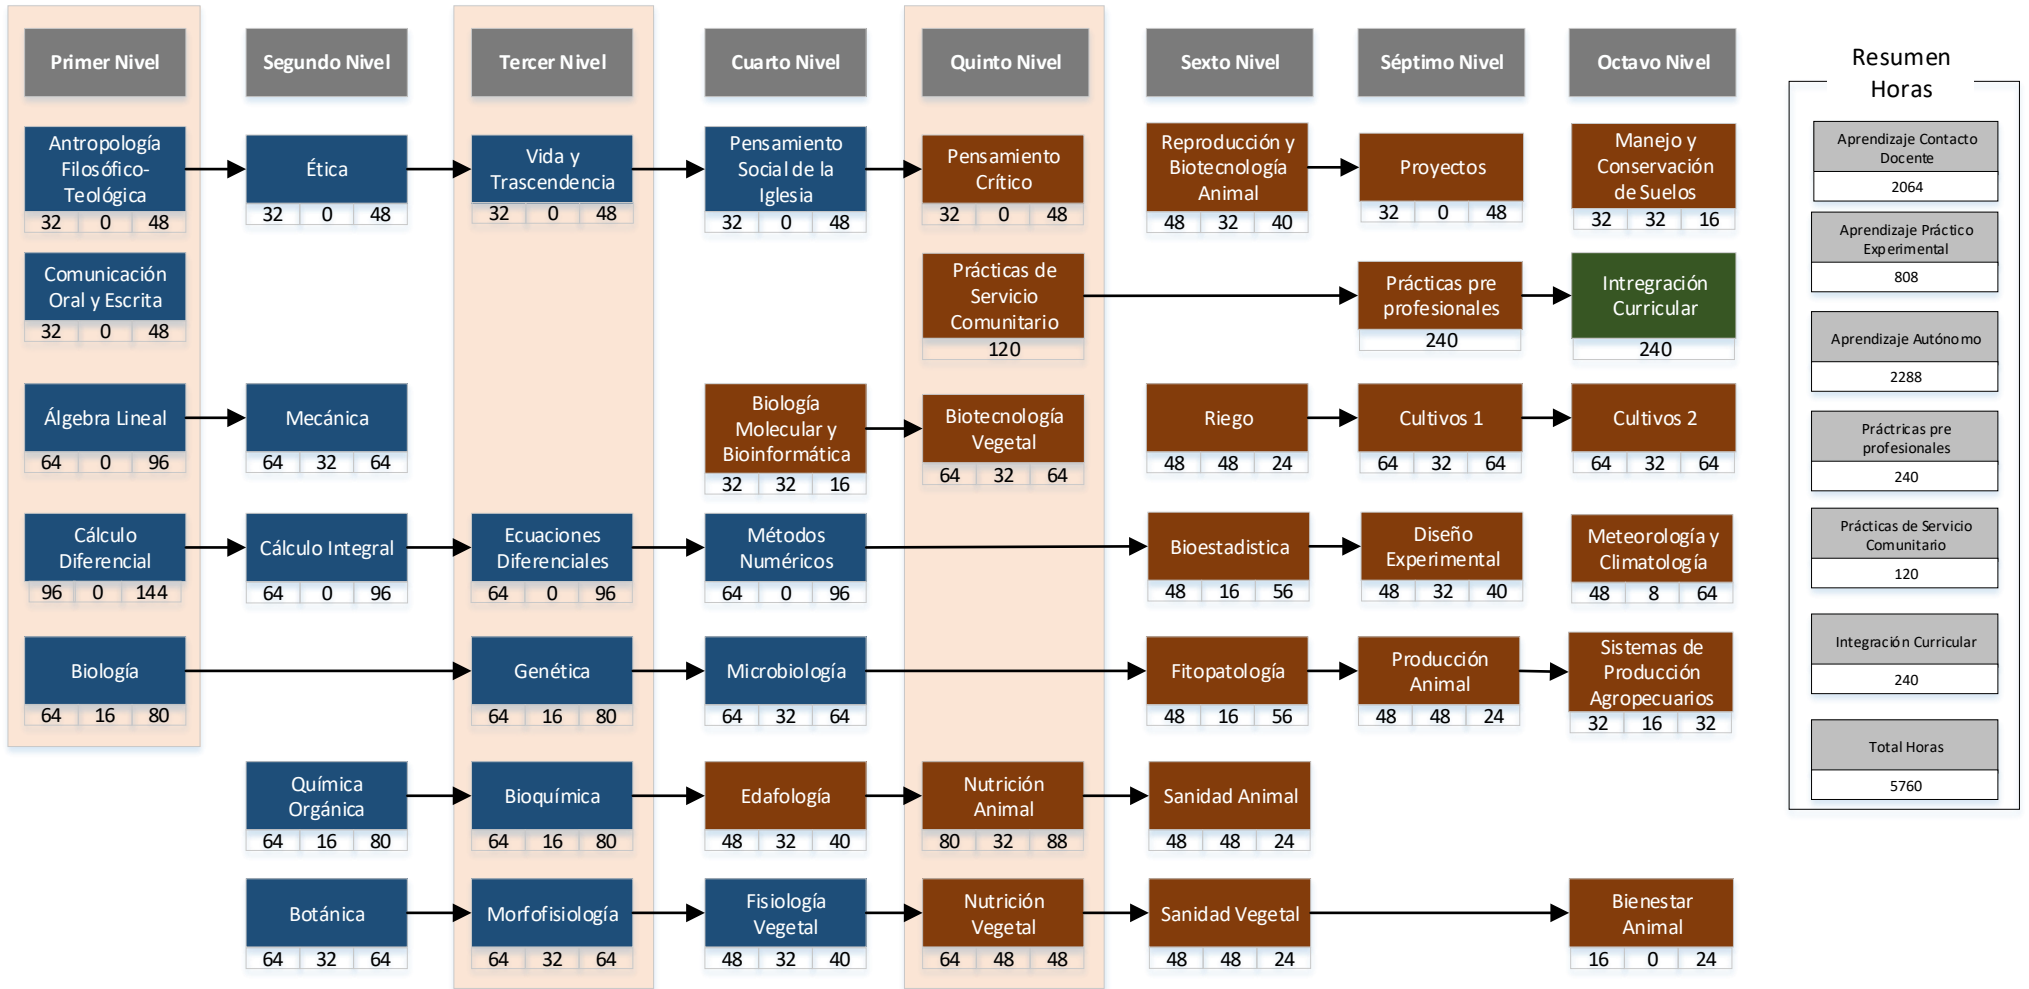

Carrera: Agropecuaria
Modalidad: Presencial
Sede: Cuenca - Quito

Resumen Horas	
Aprendizaje Contacto Docente	2064
Aprendizaje Práctico Experimental	808
Aprendizaje Autónomo	2288
Prácticas pre profesionales	240
Prácticas de Servicio Comunitario	120
Integración Curricular	240
Total Horas	5760

 Básica
 Profesional
 Integración Curricular

1		
2	3	4

- 1 Nombre de Asignatura
- 2 Horas de Aprendizaje Contacto Docente
- 3 Horas de Aprendizaje Práctico Experimental
- 4 Horas de Aprendizaje Autónomo